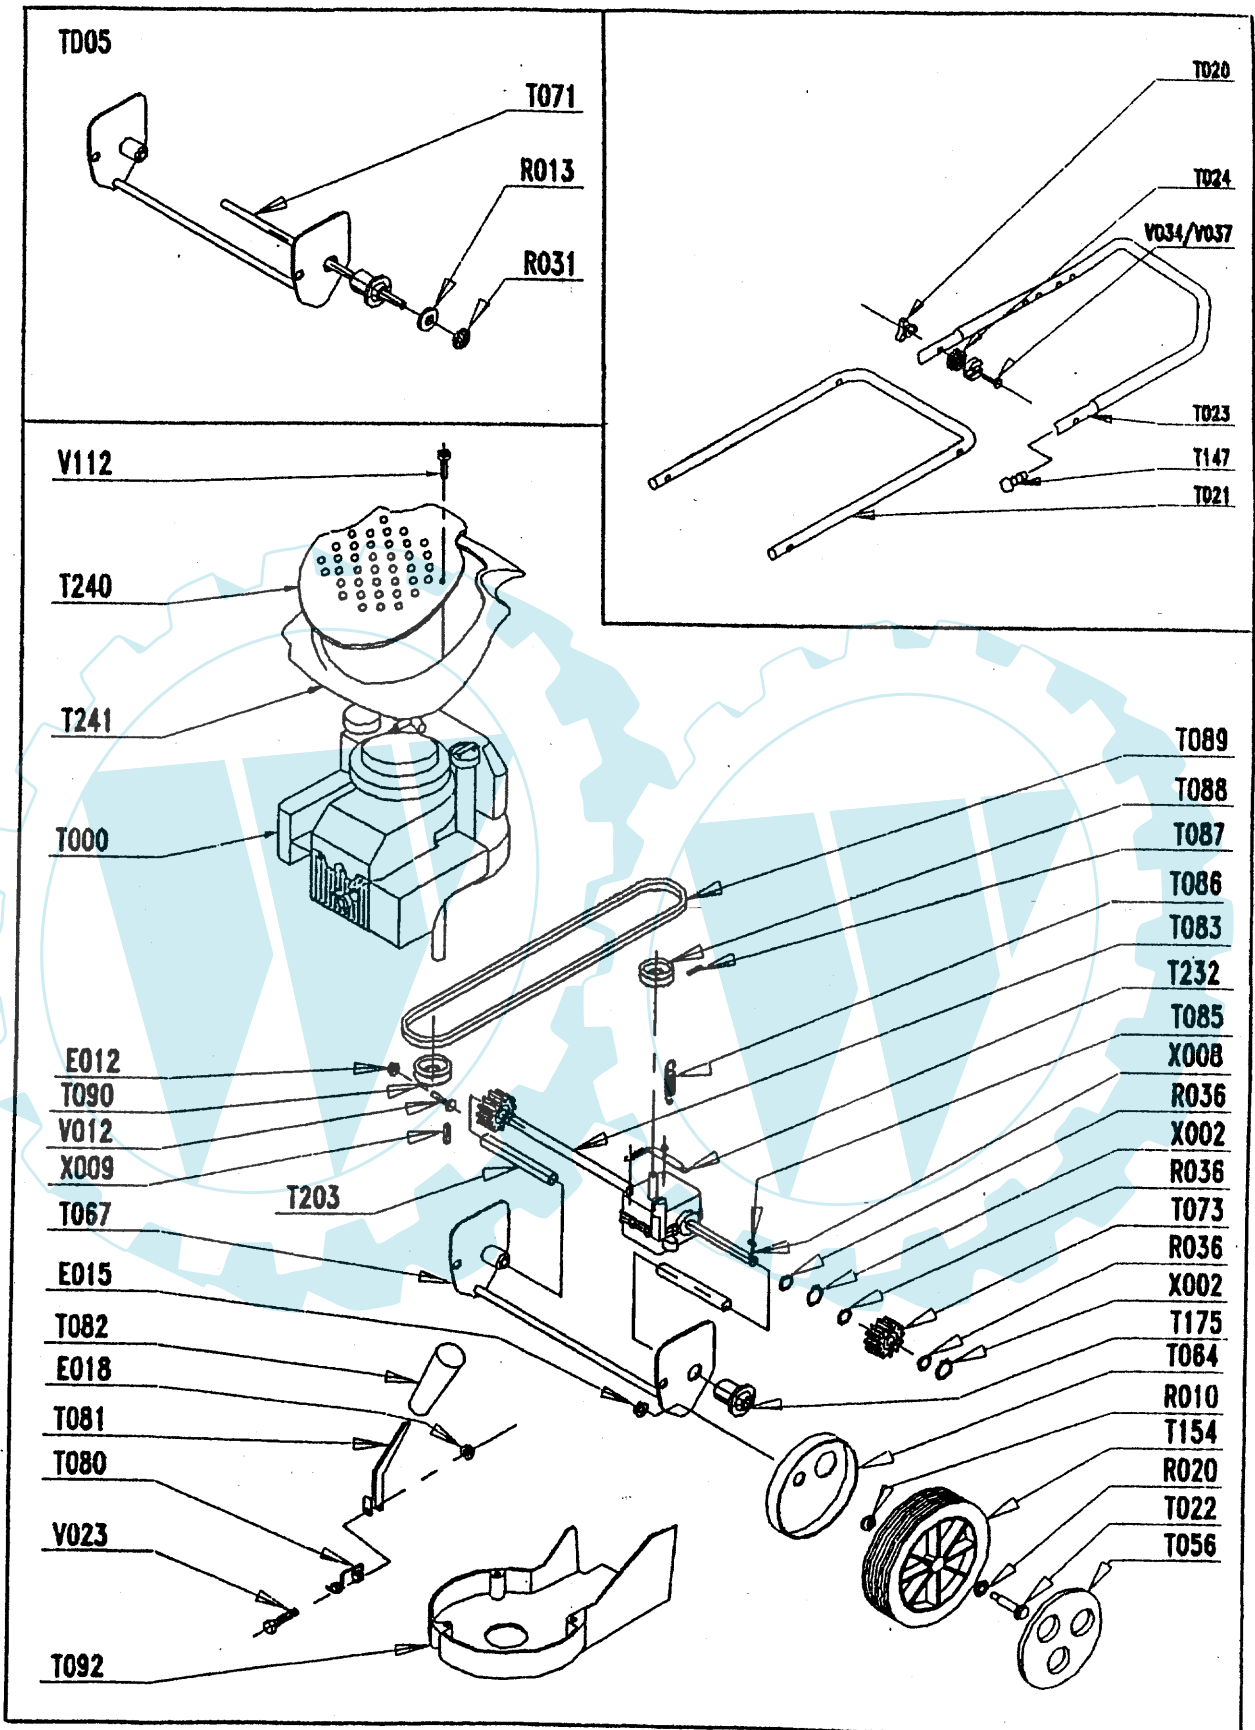

### TECHNISCHE GEGEVENS

**Rasenmäher**  
*Benzinmäher*

**MARQUE: FLORASELF**  
*Marke / Merk .*  
**MODELE: HB 4046BLR**  
*Type / Typ .*  
**REF.ARTICLE: 00023268**  
*Part Number / Typ Nr .*

**MOTEUR: Briggs & Stratton**  
*Engine / Motor .*  
**MODELE : Quattro 40**  
*Type / Typ .*

**LARGEUR DE COUPE : 46 cm**  
*Cutting width./ Schnittbreite / Maai breedte .*  
**CHASSIS: ACIER / Steel / Stahl**  
*Deck / Chassis .*  
**MODELE DE FABRICATION : 2000**  
*Year of Fabrication / Baujahr / Producttiejaar.*

## REPERES CODE ARTICLE

E012	90892078
E014	90100044
E015	90315001
E018	90805503
E019	90805504
E021	90105406
R006	90105058
R010	90807502
R015	90107000
R020	90892018
R027	90892058
R036	91322037
T000	00100351
T003	90803168/V
T004	90892046
T005	90803018
T006	90800114
T007	90803044
T008	90803042
T009	90800016
T012B	90892404
T013	100403/8
T014	M6116
T015	90892550
T016	M6121
T017	M6114
T018	90892695
T020	90892066
T022	90892562
T023	90892561
T025	92100156
T026	M5757
T027	90803161
T028	90803183
T030	90892507/N
T031	101103/7
T032	90803057
T033	97047823
T034	90892616
T036	90892407
T038	90892534/N
T056	M5938/J1
T064	M5565
T066	97047017
T067	90892640/N
T069	90895025
T073	M5559
T080	90803030
T081	90803029
T082	90803039