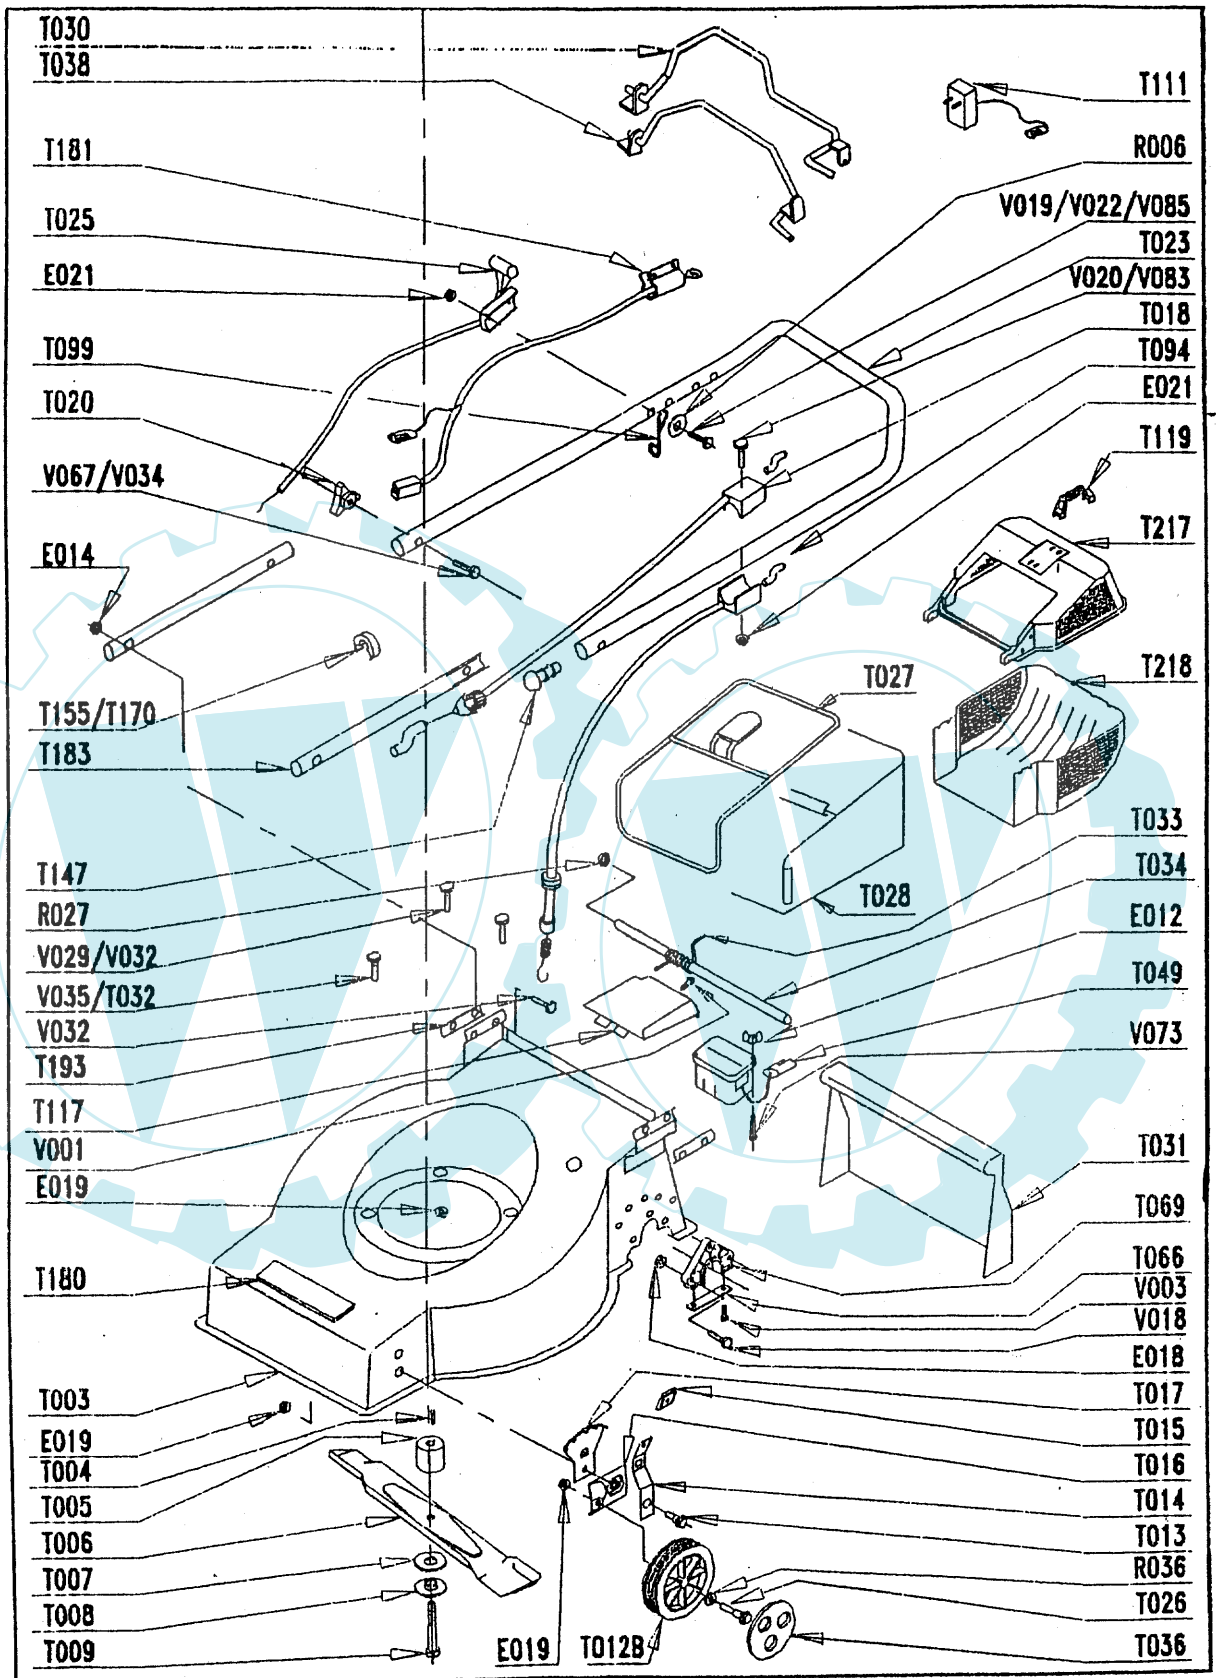

### TECHNISCHE GEGEVENS

**Rasenmäher**  
*Benzinmäher*

**MARQUE: FLORASELF**  
*Marke / Merk .*  
**MODELE: HB 4046BLR**  
*Type / Typ .*  
**REF.ARTICLE: 00023268**  
*Part Number / Typ Nr .*

**MOTEUR: Briggs & Stratton**  
*Engine / Motor .*  
**MODELE : Quattro 40**  
*Type / Typ .*

**LARGEUR DE COUPE : 46 cm**  
*Cutting width./ Schnittbreite / Maai breedte .*  
**CHASSIS: ACIER / Steel / Stahl**  
*Deck / Chassis .*  
**MODELE DE FABRICATION : 2000**  
*Year of Fabrication / Baujahr / Producttiejaar.*

## REPERES CODE ARTICLE

E012	90892078
E014	90100044
E015	90315001
E018	90805503
E019	90805504
E021	90105406
R006	90105058
R010	90807502
R015	90107000
R020	90892018
R027	90892058
R036	91322037
T000	00100351
T003	90803168/V
T004	90892046
T005	90803018
T006	90800114
T007	90803044
T008	90803042
T009	90800016
T012B	90892404
T013	100403/8
T014	M6116
T015	90892550
T016	M6121
T017	M6114
T018	90892695
T020	90892066
T022	90892562
T023	90892561
T025	92100156
T026	M5757
T027	90803161
T028	90803183
T030	90892507/N
T031	101103/7
T032	90803057
T033	97047823
T034	90892616
T036	90892407
T038	90892534/N
T056	M5938/J1
T064	M5565
T066	97047017
T067	90892640/N
T069	90895025
T073	M5559
T080	90803030
T081	90803029
T082	90803039

## REPERES CODE ARTICLE

T083	90803131
T085	90803036
T086	90803130
T087	EFT00080
T088	EFT00082
T089	90805065
T090	90803032
T092	90803012
T094	90892349
T099	100840/8
T117	90892568
T147	90800013
T154	M5562
T155	90100692
T175	90803092
T183	90892545/N
T193	M4823
V001	90105047
V003	90892074
V012	90105095
V018	90105001
V022	90105072
V023	90105086
V032	92005020
V067	90800004
V083	90105115
V085	90105109
X002	90892026
X008	90803035
X009	90895012